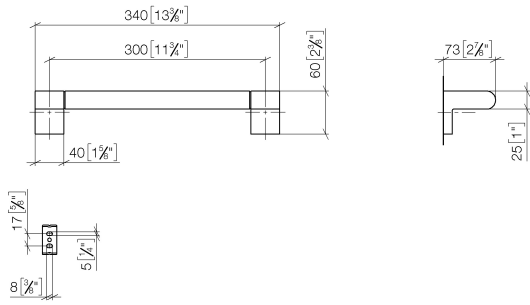

83 030 670

- interasse 300 mm
- larghezza 340mm
- altezza 60 mm
- sporgenza 73 mm

	Nero opaco	83 030 670-33
	Cromato	83 030 670-00
	Platinato spazzolato	83 030 670-06
	Dark Chrome	83 030 670-19
	Cromo spazzolato	83 030 670-93

83 030 670

mm [inches]

83 030 670

Parts for other  
finishes can be found  
here: Cromato